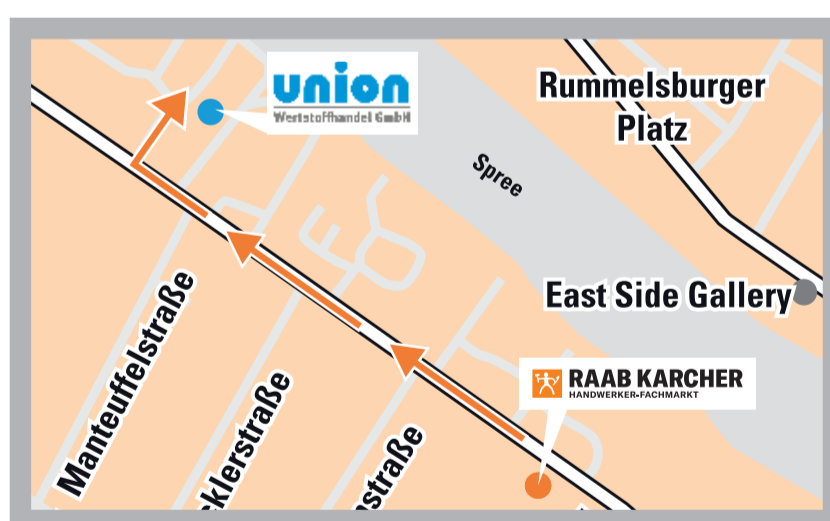

ENTSORGUNGSPREISE.

GÜLTIG NUR FÜR KREUZBERG.

Material	Preis pro Tonne
Papier, Metall	kostenfrei
Baumischabfall (BMA) vorsortiert	245,00€
Bauschutt	60,00€
Gipsabfälle	99,00€
Sperrmüll	169,00€
behandeltes Holz AII-AIII	89,00€

Material	VE
Haushalt	25,00€/Stück
Strauch, Astwerk und Grünschnitt	32,00€/m³

Mindestpreis bei allen Materialien 17,50€

ANNAHMEZEITEN
MO – SA 6.30 – 16.30 UHR

Die Preise verstehen sich in EUR zzgl. der gesetzlichen MwSt. und gelten vom 1. Januar 2024. Es gelten die Allgemeinen Leistungsbedingungen der Abfallentsorgung der Union Wertstoffhandel GmbH.

Die Preise werden zu Informationszwecken angegeben und können sich entsprechend der Marktschwankungen ändern. Irrtümer und Druckfehler vorbehalten.

ABFALLANNAHME

Bringen

Bringen Sie Ihre Bauabfälle in Säcken, Big Bags oder auch lose zur:

UNION Wertstoffhandel GmbH
Köpenicker Str. 22-25
10997 Berlin.