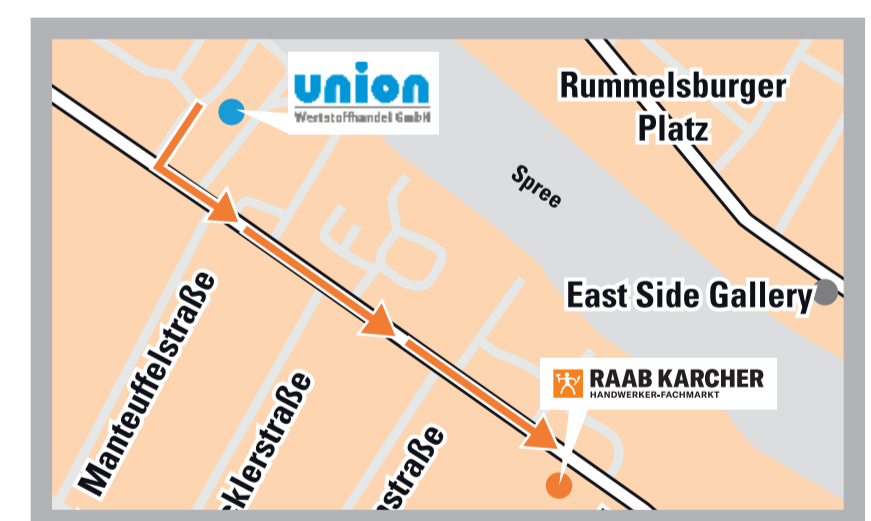

Bezahlen

Nach der Entladung fahren Sie bitte zur Bezahlung zum Raab Karcher Handwerker-Fachmarkt, Köpenicker Str. 178, 10997 Berlin.